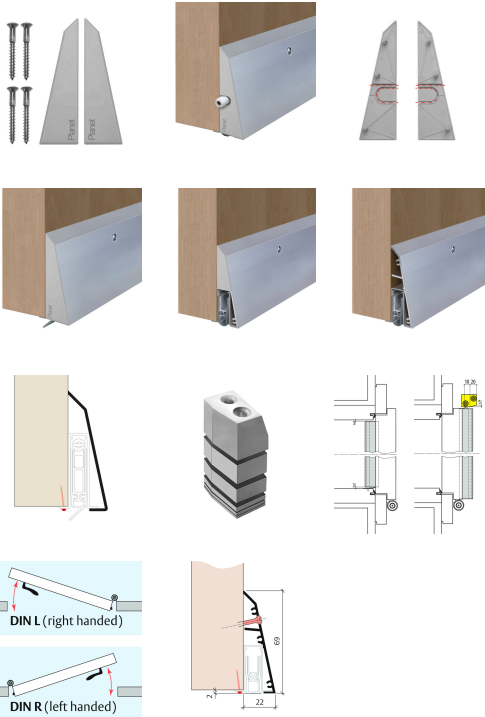

22 x 69 mm

Planet Sockel, für Planet FT und RF, farblos eloxiert EV1, 950 mm, kürzbar bis 850 mm

Vorteile auf einen Blick

- Passend zu Planet FT, RF, GH
- Ideal bei Nachrüstung für bestehende Türen
- Leichte Montage, aufgesetzt auf Türen
- Bei allen Türen, die nicht genutzt werden können, z. B. aus Stahl oder Alu, wird der Planet Sockel eingesetzt
- Auch bei Altbautsanierungen lässt er sich schnell und einfach nachträglich montieren
- 7 Jahre Garantie

Inklusives Zubehör

Montageset mit Schrauben und Abdeckplatten

Ausschreibungstexte

Planet Sockel für neue und bestehende Türen, seitlich verschraubt.

Technische Daten

Oberfläche	farblos eloxiert EV1
Befestigung	seitlich mit beigelegten Schrauben, Befestigungslöcher im Planet Sockel vorbereitet
Kürzbar	max. 100 mm
Profilgrösse	22 x 69 mm
Material des Profils	Aluminium
Länge	950 mm
kürzbar bis	>850 mm
Ausführung	Planet Sockel für FT und RF

Artikelnummer	19095
EAN	7612231008323

Funktionen / Ausführungen (abhängig von Optionen)

Bodenstruktur

Mögliche Türarten (abhängig von Optionen)