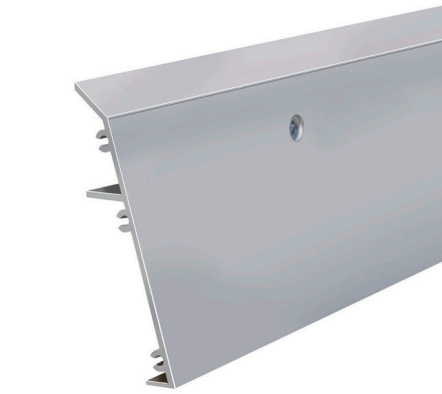

22 x 69 mm

Planet Sockel, für Planet FT und RF, farblos eloxiert EV1, 950 mm, kürzbar bis 850 mm

Vorteile auf einen Blick

- Passend zu Planet FT, RF, GH
- Ideal bei Nachrüstung für bestehende Türen
- Leichte Montage, aufgesetzt auf Türen
- Bei allen Türen, die nicht genutzt werden können, z. B. aus Stahl oder Alu, wird der Planet Sockel eingesetzt
- Auch bei Altbautsanierungen lässt er sich schnell und einfach nachträglich montieren
- 7 Jahre Garantie

Inklusives Zubehör

Montageset mit Schrauben und Abdeckplatten

Ausschreibungstexte

Planet Sockel für neue und bestehende Türen, seitlich verschraubt.

Technische Daten

Oberfläche	farblos eloxiert EV1
Befestigung	seitlich mit beigelegten Schrauben, Befestigungslöcher im Planet Sockel vorbereitet
Kürzbar	max. 100 mm
Profilgrösse	22 x 69 mm
Material des Profils	Aluminium
Länge	950 mm
kürzbar bis	>850 mm
Ausführung	Planet Sockel für FT und RF

Artikelnummer	19095
EAN	7612231008323

Funktionen / Ausführungen (abhängig von Optionen)

Bodenstruktur

Mögliche Türarten (abhängig von Optionen)